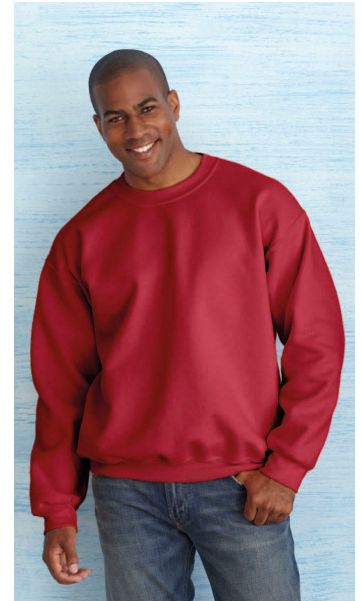

## 23509 Set-In Sweat

**GILDAN**

---

**Artikel-Nummer:** 23509

---

**Hersteller-Nummer:** 12000

**Beschreibung:**

305 g/qm (White: 290 g/qm)

50% Baumwolle, 50% Polyester  
(Open-End-Garn)

Doppelnaht an Kragen, Armausschnitt, Ärmelabschluss  
und Bund

Angesetzte Ärmel

Schlauchware.

---

**Im Katalog auf Seite 112**

---

**Im Catalite auf Seite 48**