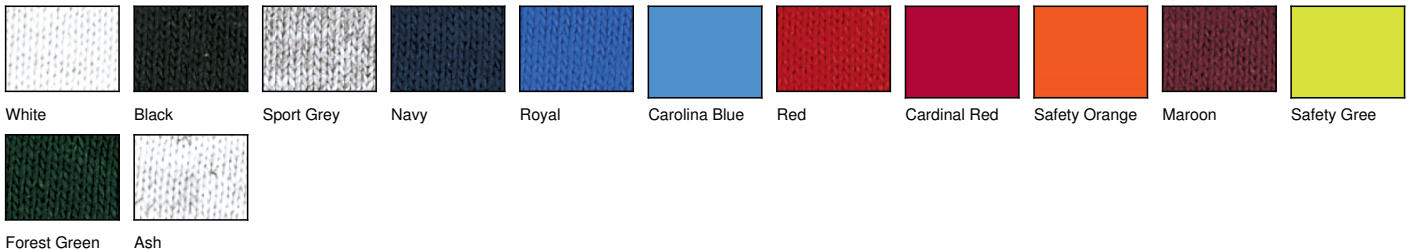

50% Baumwolle, 50% Polyester  
(Open-End-Garn)

Doppelnaht an Kragen, Armausschnitt, Ärmelabschluss  
und Bund

Angesetzte Ärmel

Schlauchware.

---

**Im Katalog auf Seite 112**

---

**Im Catalite auf Seite 48**